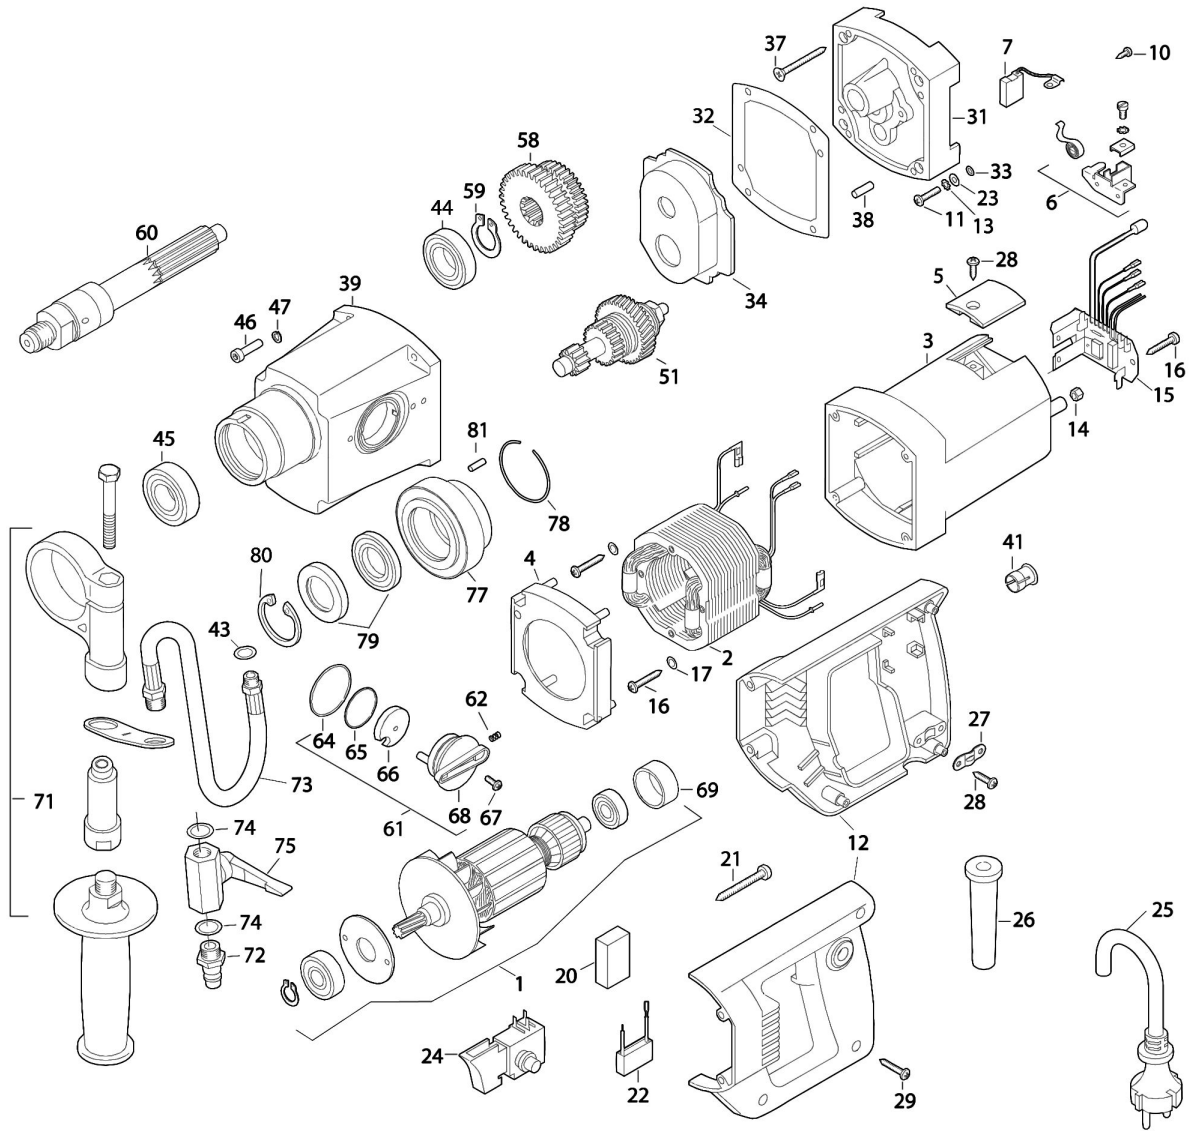

# Partdrawing for DBM131 - Diamantboormachine

Nr.	Part nr.	Name
001	EE73313100	Anker Cpl Dbm131
002	EE73320150	Veld Cpl Dbm131
003	EE80900159	Motorhuis Cpl Dbm131
004	EE73320140	Afdekplaat DBM131 P
005	EE73320215	Koolborsteldeksel Dbm131
006	EE80201199	Koolborstelhouder Dbm131
007	EE80700019	Koolborstel L82F10 DBM130 P
010	EE80201252	Schroef Ck 2,9X13Mm *
011	EE80201131	Schroef Vk M4X17Mm
012	EE73421261	Handgreepdeksel Cpl Dbm131
013	EE80200752	Borgring 4,3Mm
014	EE80201295	Moer Plastic
015	EE80601148	Controller Dbm131 A
016	EE80201273	Schroef Ck 4,2X25Mm *
017	EE80201362	Borgring S6
021	EE80201267	Schroef Ck 4,8X45Mm
022	EE73320305	Condensator Dbm080/131
023	EE80201371	Revet 4,3Mm
024	EE80600116	Schakelaar Dbm080/131
025	695123-3	Netsnoer 2X1.50 4.0Mtr A
025A	P-21571	Aardlek beveiliging
026	EE83000004	Kabeldoorvoer Ut1200 A
027	EE71540330	Trekontlaster Dbm080/131
028	EE80201270	Schroef Ck 4,2X13Mm
029	EE80201272	Schroef Ck 4,2X22Mm
031	EE7332S610	Tandwielhuisdeksel Dbm131
032	EE73320620	Tandwielhuispakking Dbm131 P
033	EE83000019	Ring 3,68X1,78Mm Dbm131
034	EE80900120	Vetafdekplaat Dbm131 A
037	EE80201425	Schroef Ck 4,5X60Mm Dbm230
038	EE80200580	Pin 5X16Mm Dbm131
039	EE73429400	Tandwielhuis Dbm131
041	EE80601153	Led Houder Dbm131
042	EE80601154	Led Dbm131
043	EE83000106	Pakkingring 1/8 Dbm131
044	211331-4	Kogellager 6904Ddw
045	211332-2	Kogellager 6004Llu Hr4010C A
046	922243-3	Inbusbout M5X25mm
047	EE80201302	Veerring 5Mm
051	EE7342749K	Slipkoppeling Dbm131 A
058	EE73421440	Tandwiel Dbm131
059	EE80201319	Borg Ring 19Mm
060	EE73427420	Aandrijfas Dbm131
062	EE80200698	Veer Dbm131
063	216040-0	Stalen Kogel 3.5 A
064	EE83000022	Ring 36X1,5Mm Dbm131